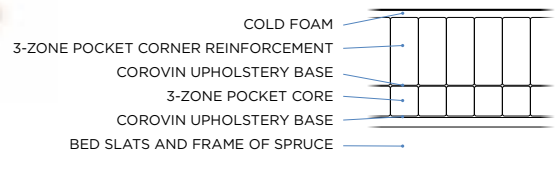

15
STOF-
KLEUREN

3 POCKET-ZONES

1 SPRING LAYERS

POCKET

2 COM-FORTS

- MEDIUM
- FIRM

4 SIZES

- 80x200* cm
- 90x200* cm
- 105x200* cm
- 120x200* cm

25 JAAR GARANTI op veer- en framebreuk

* Ook verkrijgbaar in een lengte van 210/220 cm.

VALHALL FRAME PLUS

15
STOF-
KLEUREN

3 POCKET-ZONES

2 SPRING LAYERS

POCKET POCKET

2 COM-FORTS