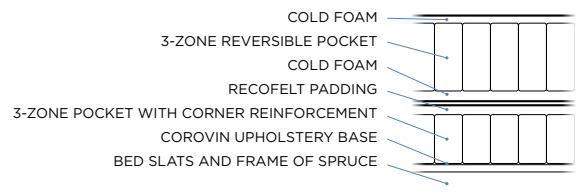

VALHALL CONTINENTAL

Valhall is ontworpen met 2 lagen pocketveren voor individuele drukontlasting. Het matras heeft 3 zones welke goed het gewicht en vorm van uw bovenlichaam volgen alsmede uw taille en benen. Dit maakt Valhall tot een goed keus voor diegene met bredere en/of meer gevoelige schouders.

RUIME
KEUS, GOED
COMFORT
TEGEN EEN AANT-
REKKELIJKE
PRIJS

15
STOF-
KLEUREN

3
POCKET-
ZONES

2
SPRING
LAYERS

POCKET
POCKET

2
COM-
FORTS

- MEDIUM
- FIRM

5
SIZES