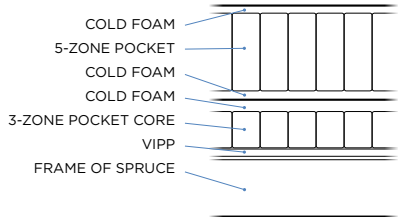

SIRIUS DUOFLEX

2 ENGINES

- STEPPLESS ADJUSTMENT
- POSSIBILITY TO SUPPORT WITH APPLE/ANDROID
- WIRELESS REMOTE CONTROL
- LIGHT UNDER BED
- SOFT START AND STOPP
- POWER BLOCK
- BATTERY-BACKUP AT POWER FAILUREEELAVBROTT

15 STOF-KLEUREN

5 POCKET-ZONES	2 SPRING LAYERS POCKET POCKET	3 COM-FORTS ● MEDIUM ● FIRM ● EXTRA FIRM	4 SIZES ● 80x200* cm ● 90x200* cm ● 105x200* cm ● 120x200* cm	25 JAAR GARANTIE! op veer- en framebreuk

* Ook verkrijgbaar in een lengte van 210/220 cm.