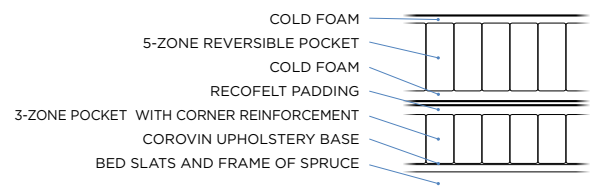

# SIRIUS CONTINENTAL

Ons middenklasse model Sirius combineert geweldig comfort met een aangename prijs. Alle modellen zijn uitgerust met 2 lagen pocketveren voor individuele drukontlasting. Het matras heeft 5 zones die uw schouders, taille, heupen, dij en voeten tot in perfectie volgen. Heeft u een wat bredere taille en/of heupen? Dan is dit model een prima keus.

GOED  
COMFORT  
& RUIME  
KEUZE

<p><b>5</b> POCKET- ZONES</p>	<p><b>2</b> SPRING LAYERS</p> <p>POCKET POCKET</p>	<p><b>3</b> COM- FORTS</p> <ul style="list-style-type: none"> <li>● MEDIUM</li> <li>● FIRM</li> <li>● EXTRA FIRM</li> </ul>	<p><b>5</b> SIZES</p> <ul style="list-style-type: none"> <li>● 120x200* cm</li> <li>● 140x200* cm</li> <li>● 160x200* cm</li> <li>● 180x200* cm</li> <li>● 210x200* cm</li> </ul>	<p><b>25</b> JAAR GARANTIE</p> <p>op veer- en framebreuk</p>
---------------------------------------	--	---	---	--

\* Ook verkrijgbaar in een lengte van 210/220 cm.