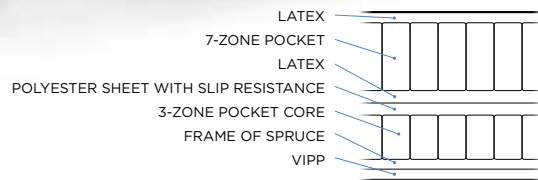

PHOENIX

Met Phoenix krijgt u een bed perfect passend bij uw lichaam. Met minder vulmateriaal tussen de pocketveren is dit ons meest comfortabele bed tot nu toe. Phoenix geeft uw lichaam een individuele drukontlasting middels het 7 zone matras en is tevens uitgerust met een derde en extra motor die is ontworpen voor aanpassingen aan uw nek. Hierdoor kunt u genieten van maximaal comfort, ongeacht uw slaaphouding. Om de kwaliteit van onze bedden te waarborgen gebruiken we alleen de allerbeste materialen. In Phoenix bestaat deze uit een hoogwaardige drukverlagende latex. Met dit moderne zwevende ontwerp en de geïntegreerde led-verlichting onder het bed hebben we een perfecte combinatie van design en comfort gecreëerd dat u veel meer biedt dan alleen een goede nachtrust.

EXCLUSIEF,
COMFORTABEL,
MODERN MET
GEAVANCEERDE
TECHNIEK

5 JAAR
GARANTIE OP
MOTOREN
BIJ ONZE
VERSTELBARE
BEDDEN

3
ENGINES

- ADJUSTABLE NECK SUPPORT
- STEPLESS ADJUSTMENT
- POSSIBILITY TO SUPPORT WITH APPLE/ANDROID
- WIRELESS REMOTE CONTROL
- MEMORY FUNCTION
- LED-LIGHT UNDER BED LEG
- SOFT START AND STOPP
- POWER BLOCK
- BATTERY-BACKUP AT POWER FAILURE

15
STOF-
KLEUREN

7
POCKET-
ZONES

2
SPRING
LAYERS

POCKET
POCKET

4
COM-
FORTS

- SOFT
- MEDIUM
- FIRM
- EXTRA FIRM

4
SIZES

- 80x200* cm
- 90x200* cm
- 105x200* cm
- 120x200* cm

25
JAAR
GARANTIE

op veer- en
framebreuk

* Ook verkrijgbaar in een lengte van 210/220 cm.