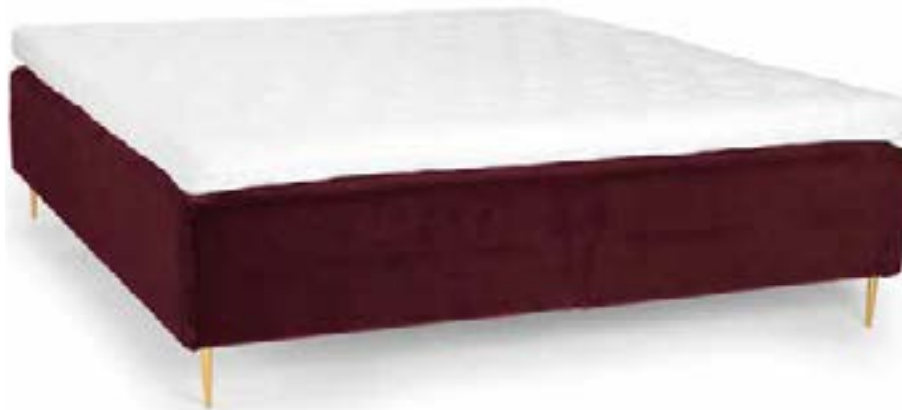

LAFAYETTE

Ons exclusieve bed Lafayette is een model met veel opties. U kunt kiezen uit 3, 5 of 7 zones die bovendien naast elkaar gecombineerd kunnen worden. Daarnaast heeft u de keus uit maar liefst 29 verschillende kleuren. Met de unieke mogelijkheid om de hoes gemakkelijk te verwisselen krijgt u een bed met grote variaties. Lafayette heeft dezelfde hoge kwaliteit, afwerking en comfort als al onze andere bedden. Omdat de hoes over het hele bed wordt getrokken kunt u desgewenst verschillende zones en hardheden in 1 bed kiezen. Perfect voor diegenen die andere eisen en wensen hebben qua comfort.

- 80x200* cm
- 90x200* cm
- 105x200* cm
- 120x200* cm
- 140x200* cm

25
JAAR
GARANTIE

op veer- en
framebreuk

* Ook verkrijgbaar in een lengte van 210/220 cm.

LAFAYETTE 5 ZONE

29
STOF-
KLEUREN

COLD FOAM
5-ZONE POCKET WITH CORNER REINFORCEMENT
COROVIN UPHOLSTERY BASE
3-ZONE POCKET CORE
COROVIN UPHOLSTERY BASE
BED SLATS AND FRAME OF SPRUCE

<p>5 POCKET- ZONES</p>	<p>2 SPRING LAYERS</p> <p>POCKET POCKET</p>	<p>3 COM- FORTS</p> <ul style="list-style-type: none"> ● MEDIUM ● FIRM ● EXTRA FIRM 	<p>5 SIZES</p> <ul style="list-style-type: none"> ● 80x200* cm ● 90x200* cm ● 105x200* cm ● 120x200* cm ● 140x200* cm 	<p>25 JAAR GARANTIE</p> <p>op veer- en framebreuk</p>
---------------------------------------	--	---	---	--

* Ook verkrijgbaar in een lengte van 210/220 cm.

LAFAYETTE 3 ZONE

29
STOF-
KLEUREN

COLD FOAM
3-ZONE POCKET WITH CORNER REINFORCEMENT
COROVIN UPHOLSTERY BASE
3-ZONE POCKET CORE
COROVIN UPHOLSTERY BASE
BED SLATS AND FRAME OF SPRUCE