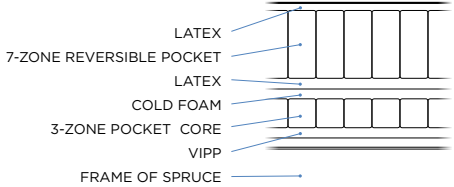

BIRKA MULTIFLEX