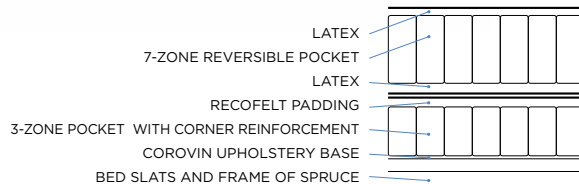

BIRKA CONTINENTAL

Met ons model Birka kunnen wij u de grootste vrijheid bieden als het gaat om modellen en stoffering. Veel comfort gecombineerd met een uitgebreid assortiment maakt dat u veel waar krijgt voor uw geld. Alle modellen bestaan uit 2 lagen pocketveren die zorgen voor een perfecte drukontlasting, ongeacht uw slaaphouding. Het matras heeft 7 zones afgewerkt met latex voor een aangenaam gevoel. Het juiste bed indien u hoge eisen stelt aan kwaliteit, comfort en design.

DE MEEST
UITGEBREI-
DE KEUZE IN
MODELLEN

<p>7 POCKET- ZONES</p>	<p>2 SPRING LAYERS</p> <p>POCKET POCKET</p>	<p>4 COM- FORTS</p> <ul style="list-style-type: none"> ● SOFT ● MEDIUM ● FIRM ● EXTRA FIRM 	<p>5 SIZES</p> <ul style="list-style-type: none"> ● 120x200* cm ● 140x200* cm ● 160x200* cm ● 180x200* cm ● 210x200* cm 	<p>25 JAAR GARANTIE</p> <p>op veer- en framebreuk</p>
---------------------------------------	--	---	---	--

15
STOF-
KLEUREN

7
POCKET-
ZONES

2
SPRING
LAYERS

POCKET
POCKET

4
COM-
FORTS

- SOFT
- MEDIUM
- FIRM
- EXTRA FIRM

4
SIZES

- 80x200* cm
- 90x200* cm
- 105x200* cm
- 120x200* cm

* Ook verkrijgbaar in een lengte van 210/220 cm.