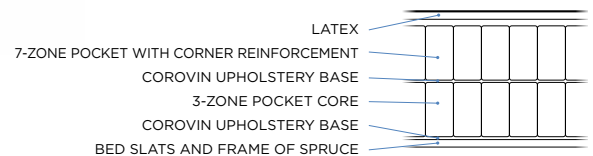

15
STOF-
KLEUREN

<p>7 POCKET- ZONES</p>	<p>2 SPRING LAYERS</p> <p>POCKET- POCKET</p>	<p>4 COM- FORTS</p> <ul style="list-style-type: none"> ● SOFT ● MEDIUM ● FIRM ● EXTRA FIRM 	<p>4 SIZES</p> <ul style="list-style-type: none"> ● 80x200* cm ● 90x200* cm ● 105x200* cm ● 120x200* cm 	<p>25 JAAR GARANTIE</p> <p>op veer- en framebreuk</p>
---------------------------------------	---	---	--	--

* Ook verkrijgbaar in een lengte van 210/220 cm.

BIRKA FRAME PLUS

15
STOF-
KLEUREN

<p>7 POCKET- ZONES</p>	<p>2 SPRING LAYERS</p> <p>POCKET- POCKET</p>	<p>4 COM- FORTS</p> <ul style="list-style-type: none"> ● SOFT ● MEDIUM ● FIRM ● EXTRA FIRM 	<p>5 SIZES</p> <ul style="list-style-type: none"> ● 80x200* cm ● 90x200* cm ● 105x200* cm ● 120x200* cm ● 140x200* cm 	<p>25 JAAR GARANTIE</p> <p>op veer- en framebreuk</p>
---------------------------------------	---	---	---	--