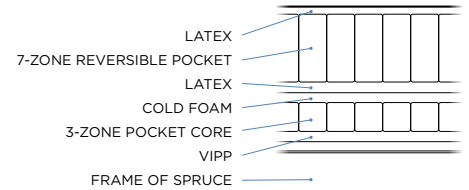

BIRKA FLEX PLUS