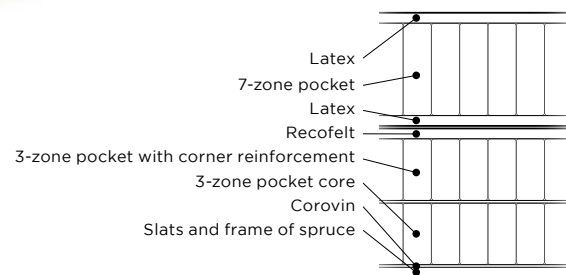

ROYAL

7 ZONES

Een uitzonderlijk comfortabel bed uitgerust met 3 aparte lagen pocketveren. Het matras heeft 7 zones zodat een perfecte veerkracht en drukpuntbelasting kan worden gerealiseerd. Ook dit matras is afgewerkt met latex voor een aangenaam en comfortabel gevoel. Het matras bestaat uit één geheel maar uiteraard kunt u zowel links als rechts kiezen uit de voor u geschikte hardheid.

ROYAL CONTINENTAL

	<p>7 Pocket zones</p>	<p>POCKET POCKET POCKET</p> <p>3 Spring layers</p>	<p>Soft Medium Firm Extra Firm</p>	<p>80 x 200* cm 90 x 200* cm 105 x 200* cm 120 x 200* cm</p>	<p>140 x 200* cm 160 x 200* cm 180 x 200* cm 210 x 200* cm</p>	<p> 11 Fabric colours</p>
--	----------------------------------	--	--	--	--	--------------------------------------

* Also available in 210 cm length.