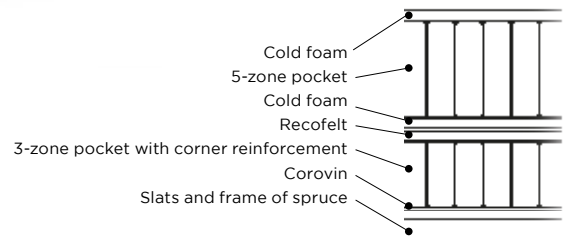

SIRIUS

5 ZONES

Ons middenklasse model Sirius combineert geweldig comfort met een aangename prijs. Alle modellen zijn uitgerust met 2 lagen pocketveren voor individuele drukontlasting. Het matras heeft 5 zones die uw schouders, taille, heupen, dijen en voeten perfect volgen. Heeft u een wat bredere taille en/of heupen? Dan is dit model een prima keus.

SIRIUS CONTINENTAL

	<p>5 Pocket zones</p>	<p>2 Spring layers</p>	<p>Soft Medium Firm Extra Firm</p>	<p>80 x 200* cm 90 x 200* cm 105 x 200* cm 120 x 200* cm</p>	<p>140 x 200* cm 160 x 200* cm 180 x 200* cm 210 x 200* cm</p>	<p>11 Fabric colours</p>
--	----------------------------------	-----------------------------------	--	--	--	-------------------------------------

SIRIUS DUOFLEX

<p>5 Pocket zones</p>	<p>2 Spring layers</p>	<ul style="list-style-type: none"> ■ Soft ■ Medium ■ Firm ■ Extra Firm 	<ul style="list-style-type: none"> ■ 80 x 200* cm ■ 90 x 200* cm ■ 105 x 200* cm ■ 120 x 200* cm 	<ul style="list-style-type: none"> ■ 140 x 200* cm ■ 160 x 200* cm ■ 180 x 200* cm ■ 210 x 200* cm 	<p>11 Fabric colours</p>
------------------------------	-------------------------------	--	--	--	---------------------------------

* Also available in 210 cm length.

SIRIUS FRAME PLUS

<p>5 Pocket zones</p>	<p>2 Spring layers</p>	<ul style="list-style-type: none"> ■ Soft ■ Medium ■ Firm ■ Extra Firm 	<ul style="list-style-type: none"> ■ 80 x 200* cm ■ 90 x 200* cm ■ 105 x 200* cm ■ 120 x 200* cm 	<ul style="list-style-type: none"> ■ 140 x 200* cm ■ 160 x 200* cm ■ 180 x 200* cm ■ 210 x 200* cm 	<p>11 Fabric colours</p>
------------------------------	-------------------------------	--	--	--	---------------------------------