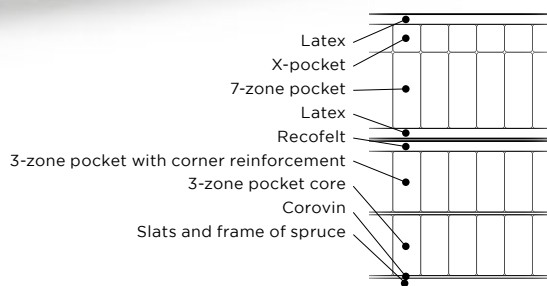

EXCLUSIVE CONTINENTAL

7 ZONES

Ons meest exclusieve bed, ongeëvenaard op het gebied van comfort met een oogstrelend design. Het veersysteem met een totale hoogte van 57 cm bestaat uit maar liefst 4 lagen pocketveren, een uniek systeem. De bovenste laag bestaat uit individuele x-pockets met een onovertroffen zachte ondergrond. Het matras heeft 7 zones die uw lichaam tot in perfectie volgen en is afgewerkt met latex voor extra comfort. Het matras bestaat uit één geheel maar uiteraard kunt u zowel links als rechts kiezen uit de voor u geschikte hardheid.

EXCLUSIVE CONTINENTAL

	<p>7 Pocket zones</p>	<p>POCKET POCKET POCKET POCKET</p> <p>4 Spring layers</p>	<p>Soft Medium Firm Extra Firm</p>	<p>80 x 200* cm 90 x 200* cm 105 x 200* cm 120 x 200* cm</p>	<p>140 x 200* cm 160 x 200* cm 180 x 200* cm 210 x 200* cm</p>	<p>1 Fabric colour</p>
--	----------------------------------	--------------------------------------------------------------------------------------------------------------	----------------------------------------------------------------------------	--------------------------------------------------------------------------	----------------------------------------------------------------------------	-----------------------------------

* Also available in 210 cm length.